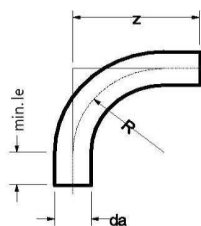

Прайс-лист от 01.08.2015 г.

Цены указаны в рублях, без учёта НДС.

ОТВОД 90° ГНУТЫЙ SDR11 ПЭ100

| Ø, мм | Артикул | Цена (ПРАЙС) |
|-------|----------|--------------|
| 50 | 41904052 | 2 293,85р. |
| 63 | 41904062 | 3 204,92р. |
| 75 | 41904072 | 3 560,31р. |
| 90 | 41904092 | 3 908,15р. |
| 110 | 41904112 | 5 092,77р. |
| 125 | 41904122 | 5 839,08р. |
| 140 | 41904142 | 6 709,23р. |
| 160 | 41904162 | 8 060,77р. |
| 180 | 41904182 | 13 312,92р. |
| 200 | 41904202 | 16 044,00р. |
| 225 | 41904222 | 19 184,31р. |
| 250 | 41904252 | 24 049,85р. |
| 280 | 41904282 | 29 218,00р. |
| 315 | 41904312 | 36 261,08р. |
| 355 | 41904352 | 57 599,23р. |
| 400 | 41904402 | 65 933,54р. |
| 450 | 41904452 | 100 394,00р. |
| 500 | 41904502 | 155 340,77р. |
| 560 | 41904562 | 198 832,31р. |
| 630 | 41904632 | 255 531,23р. |
| 710 | 41904712 | запрос |

ОТВОД 90° ГНУТЫЙ SDR17 ПЭ100

| Ø, мм | Артикул | Цена (ПРАЙС) |
|-------|----------|--------------|
| 50 | 41904051 | 1 890,00р. |
| 63 | 41904061 | 2 781,69р. |
| 75 | 41904071 | 2 972,31р. |
| 90 | 41904091 | 3 195,23р. |
| 110 | 41904111 | 3 950,15р. |
| 125 | 41904121 | 4 720,15р. |
| 140 | 41904141 | 5 575,23р. |
| 160 | 41904161 | 6 124,46р. |
| 180 | 41904181 | 9 699,85р. |
| 200 | 41904201 | 12 021,69р. |
| 225 | 41904221 | 13 864,31р. |
| 250 | 41904251 | 17 976,00р. |
| 280 | 41904281 | 20 236,46р. |
| 315 | 41904311 | 26 428,77р. |
| 355 | 41904351 | 39 394,92р. |
| 400 | 41904401 | 57 062,92р. |
| 450 | 41904451 | 81 956,00р. |
| 500 | 41904501 | 121 007,38р. |
| 560 | 41904561 | 153 498,15р. |
| 630 | 41904631 | 191 454,31р. |
| 710 | 41904711 | 346 362,15р. |
| 800 | 41904801 | 545 570,31р. |