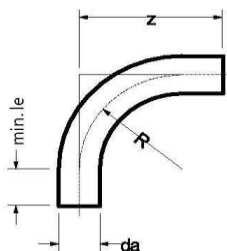

Прайс-лист от 01.08.2015 г.

Цены указаны в рублях, без учёта НДС.

ОТВОД 90° ГНУТЫЙ SDR11 ПЭ100

| Ø, мм | Артикул | Цена (ПРАЙС) |
|-------|----------|--------------|
| 50 | 41904052 | 2 293,85р. |
| 63 | 41904062 | 3 204,92р. |
| 75 | 41904072 | 3 560,31р. |
| 90 | 41904092 | 3 908,15р. |
| 110 | 41904112 | 5 092,77р. |
| 125 | 41904122 | 5 839,08р. |
| 140 | 41904142 | 6 709,23р. |
| 160 | 41904162 | 8 060,77р. |
| 180 | 41904182 | 13 312,92р. |
| 200 | 41904202 | 16 044,00р. |
| 225 | 41904222 | 19 184,31р. |
| 250 | 41904252 | 24 049,85р. |
| 280 | 41904282 | 29 218,00р. |
| 315 | 41904312 | 36 261,08р. |
| 355 | 41904352 | 57 599,23р. |
| 400 | 41904402 | 65 933,54р. |
| 450 | 41904452 | 100 394,00р. |
| 500 | 41904502 | 155 340,77р. |
| 560 | 41904562 | 198 832,31р. |
| 630 | 41904632 | 255 531,23р. |
| 710 | 41904712 | запрос |

ОТВОД 90° ГНУТЫЙ SDR17 ПЭ100

| Ø, мм | Артикул | Цена (ПРАЙС) |
|-------|----------|--------------|
| 50 | 41904051 | 1 890,00р. |
| 63 | 41904061 | 2 781,69р. |
| 75 | 41904071 | 2 972,31р. |
| 90 | 41904091 | 3 195,23р. |
| 110 | 41904111 | 3 950,15р. |
| 125 | 41904121 | 4 720,15р. |
| 140 | 41904141 | 5 575,23р. |
| 160 | 41904161 | 6 124,46р. |
| 180 | 41904181 | 9 699,85р. |
| 200 | 41904201 | 12 021,69р. |
| 225 | 41904221 | 13 864,31р. |
| 250 | 41904251 | 17 976,00р. |
| 280 | 41904281 | 20 236,46р. |
| 315 | 41904311 | 26 428,77р. |
| 355 | 41904351 | 39 394,92р. |
| 400 | 41904401 | 57 062,92р. |
| 450 | 41904451 | 81 956,00р. |
| 500 | 41904501 | 121 007,38р. |
| 560 | 41904561 | 153 498,15р. |
| 630 | 41904631 | 191 454,31р. |
| 710 | 41904711 | 346 362,15р. |
| 800 | 41904801 | 545 570,31р. |